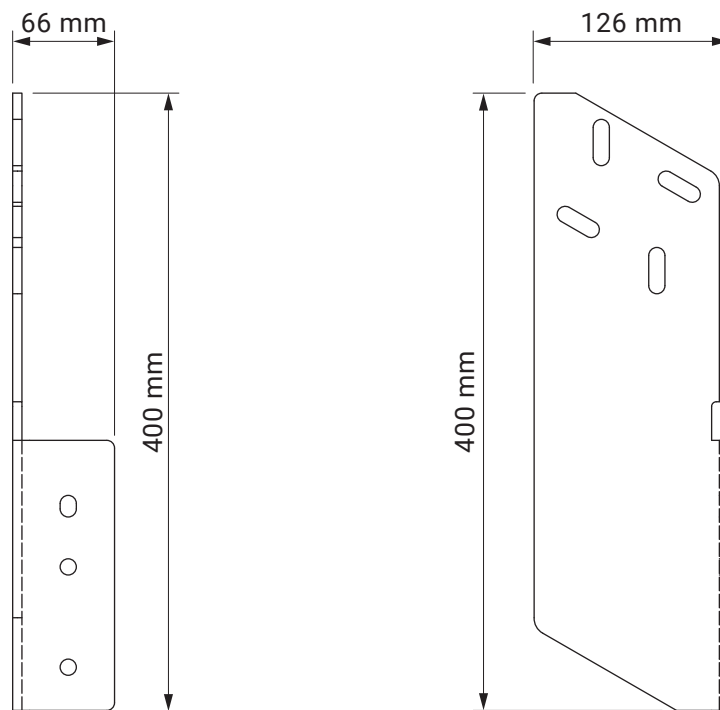

Taksperrebrakett

palladio

jamaica