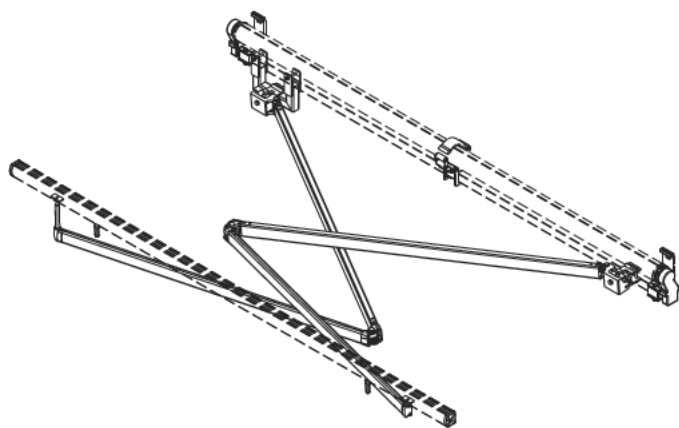

Palladio

Mulighet for motor	Ja
Mulighet for sveivbetjening	Ja
Maksimum breddemål	7.0 m
Maksimum utfall fra vegg	3.6 m
Fastmontert i beskyttelseskassett	Ja
Vinkeljustering	5°-50°
Tekstil	140 alternativer
Frontkappe	Ja

Mulighet for kryssaarmer

Vinkel

Montering i taksperrer

Montering i tak

Montering på vegg

Veggbrakett

palladio

jamaica