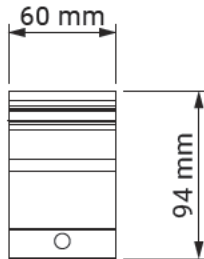

Veggbrakett

palladio

jamaica