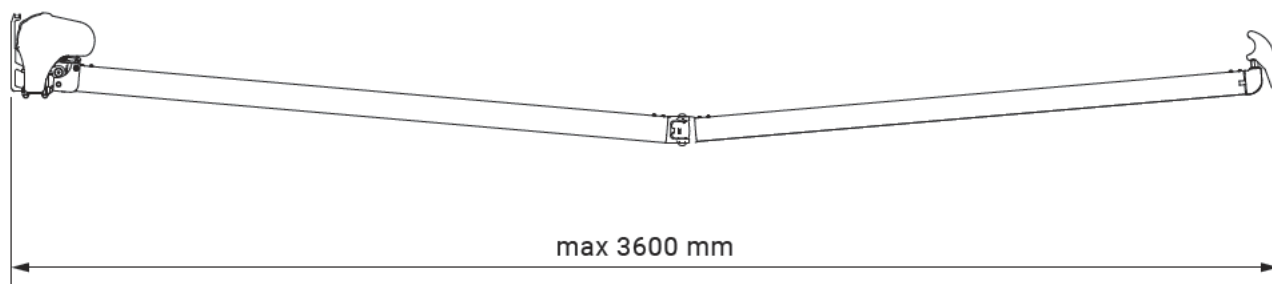

Palladio

Mulighet for motor	Ja
Mulighet for sveivbetjening	Ja
Maksimum breddemål	7.0 m
Maksimum utfall fra vegg	3.6 m
Fastmontert i beskyttelseskassett	Ja
Vinkeljustering	5°-50°
Tekstil	140 alternativer
Frontkappe	Ja

Mulighet for kryssaarmer

Vinkel

Montering i taksperrer

Montering i tak

Montering på vegg

Veggbrakett

palladio

jamaica