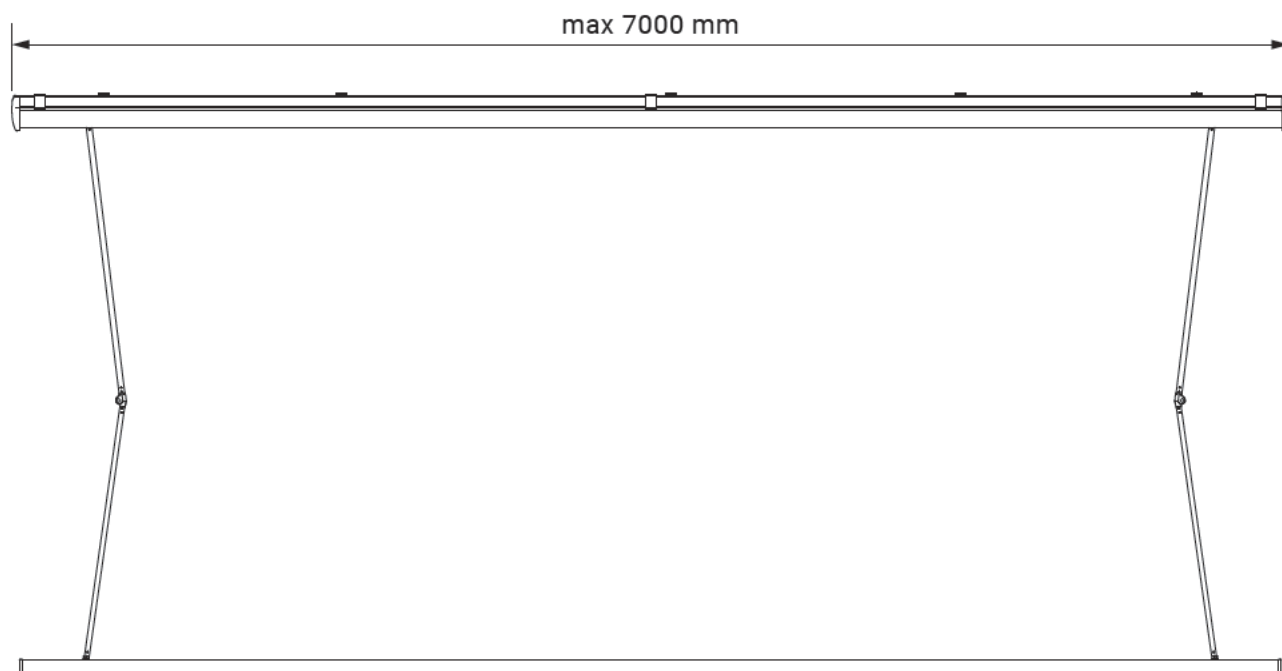

Palladio

Mulighet for motor	Ja
Mulighet for sveivbetjening	Ja
Maksimum breddemål	7.0 m
Maksimum utfall fra vegg	3.6 m
Fastmontert i beskyttelseskassett	Ja
Vinkeljustering	5°-50°
Tekstil	140 alternativer
Frontkappe	Ja