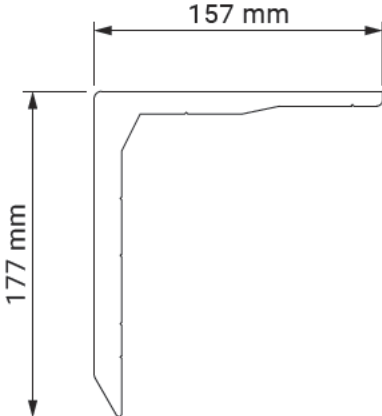

Takbrakett

palladio

jamaica