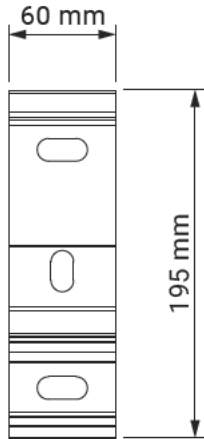

Montering i taksperrer

Veggbrakett

palladio

jamaica