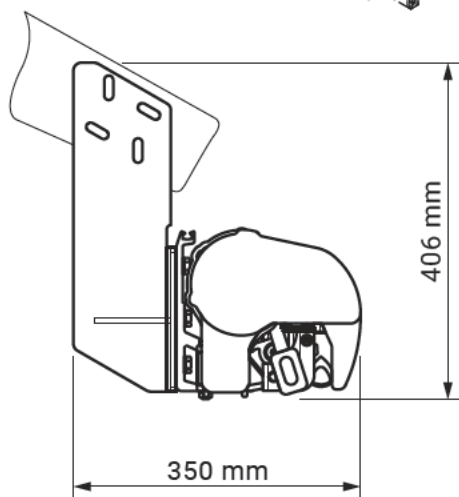

Vinkel

Montering i taksperrer