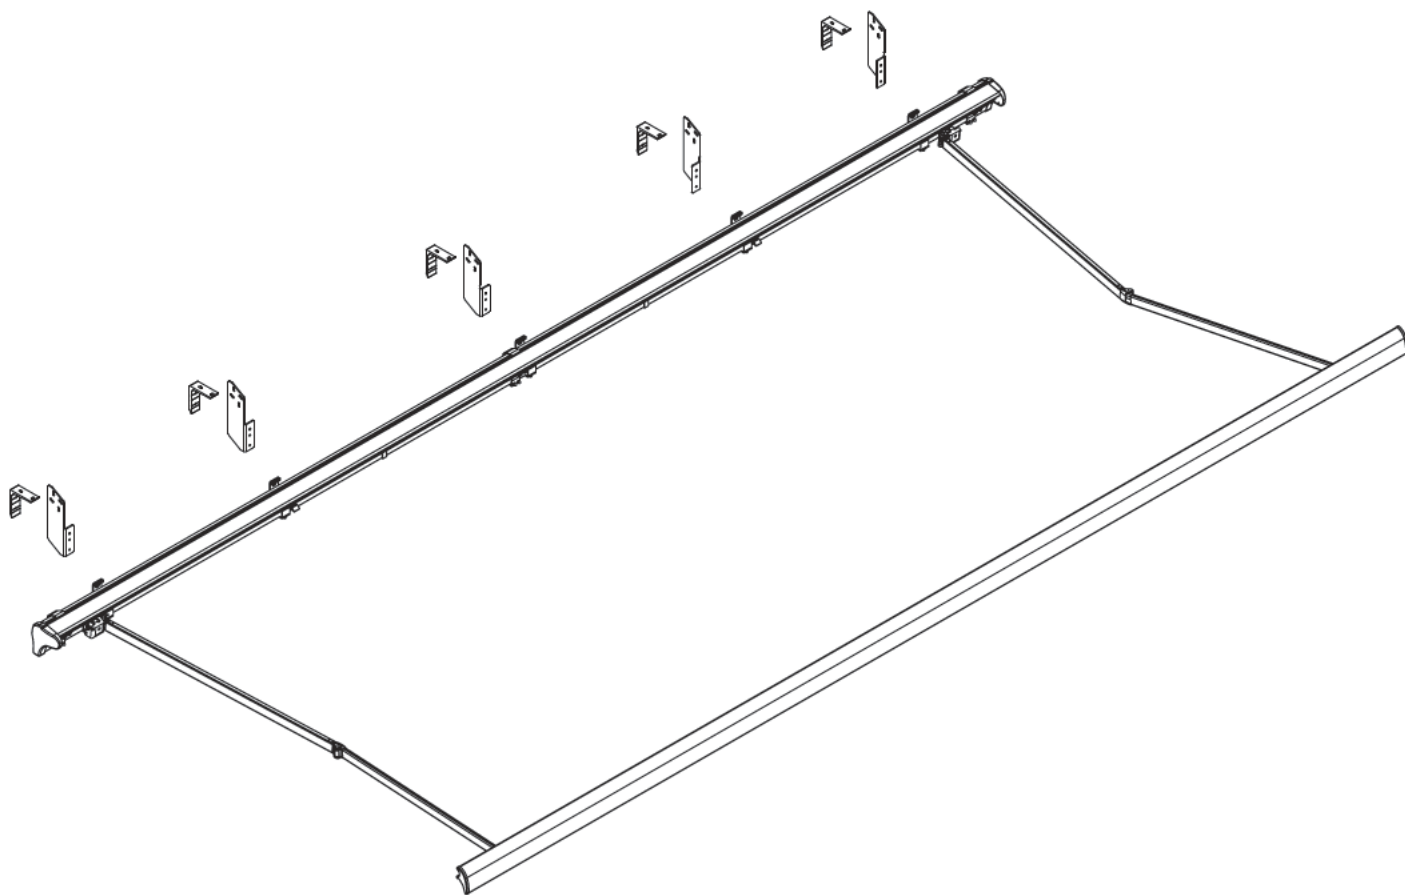

Palladio

Mulighet for motor	Ja
Mulighet for sveivbetjening	Ja
Maksimum breddemål	7.0 m
Maksimum utfall fra vegg	3.6 m
Fastmontert i beskyttelseskassett	Ja
Vinkeljustering	5°-50°
Tekstil	140 alternativer
Frontkappe	Ja

Mulighet for kryssaarmer

Vinkel

Montering i taksperrer

Montering i tak

Montering på vegg

Veggbrakett

palladio

jamaica