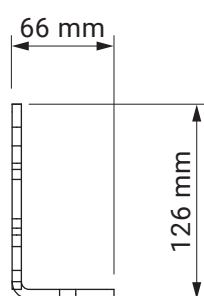

Taksperrebrakett

palladio

jamaica