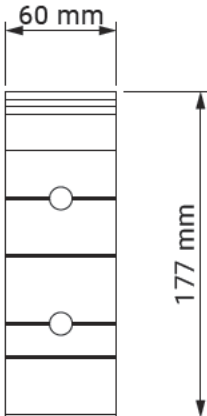

Takbrakett

palladio

jamaica