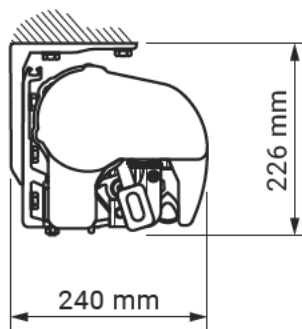

Montering i tak