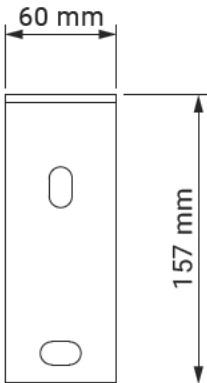

Takbrakett

palladio

jamaica