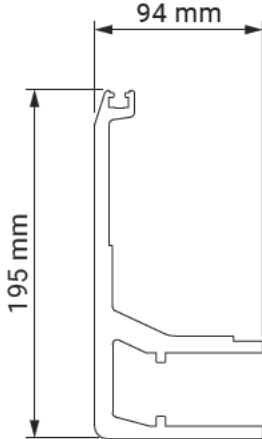

Montering i tak

Veggbrakett

palladio

jamaica