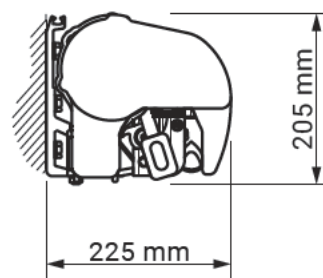

Montering på vegg