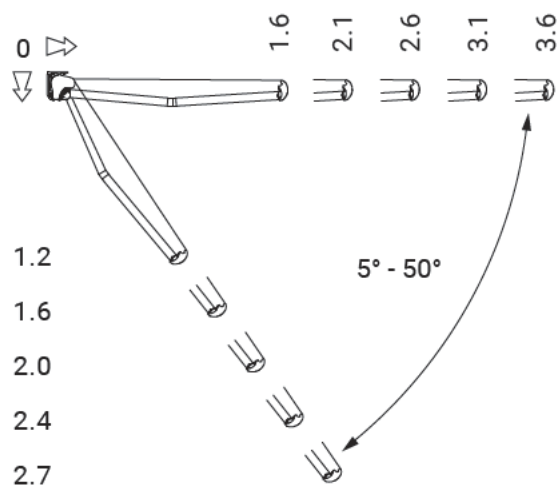

Vinkel

Montering i taksperrer