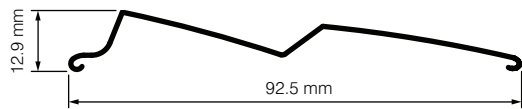

# Z\_90

lamellenes utforming	Z
farger	RAL
elektrisk drift	ja
manuell drift	ja
maksimal bredde	4.5 m
maksimal høyde	5.0 m
utendørs bruk	ja
innendørs bruk	nei

#### Egenskaper:

- To typer beskyttende deksel: kassett av ekstrudert aluminium eller foliert stålplate
- Tilgjengelig selv bærende versjon
- Styreskinner av ekstrudert aluminium
- Lameller formet som bokstav Z sikrer større skygge
- Fast kontroll over lamellenes vinkel muliggjør fri justering av lysintensitet
- Profil som demper systemets arbeid mens lameller lukkes
- Bolter laget av sink- og aluminiumslagering
- Tekstilelementer laget av polyester, dobbelt forsterket med aramid, termisk behandlet, med høy strekkstyrke og motstand mot gnidning og UV-stråling
- Mulig montering under puss
- Mulighet til å lage valgfritt antall moduler
- Pulverlakkert konstruksjon
- Manuell eller elektrisk drift