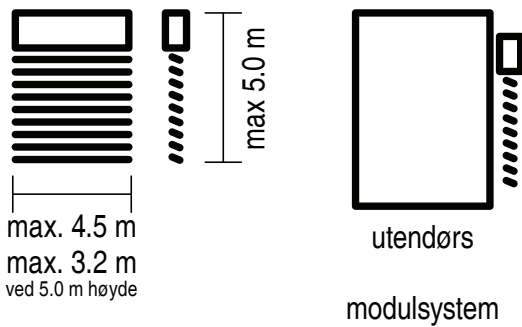

system

# Z\_90

lamellenes utforming	Z
farger	RAL
elektrisk drift	ja
manuell drift	ja
maksimal bredde	4.5 m
maksimal høyde	5.0 m
utendørs bruk	ja
innendørs bruk	nei

#### Egenskaper:

- To typer beskyttende deksel: kassett av ekstrudert aluminium eller foliert stålplate
- Tilgjengelig selv bærende versjon
- Styreskinner av ekstrudert aluminium
- Lameller formet som bokstav Z sikrer større skygge
- Fast kontroll over lamellenes vinkel muliggjør fri justering av lysintensitet
- Profil som demper systemets arbeid mens lameller lukkes
- Bolter laget av sink- og aluminiumslagering
- Tekstilelementer laget av polyester, dobbelt forsterket med aramid, termisk behandlet, med høy strekkstyrke og motstand mot gnidning og UV-stråling
- Mulig montering under puss
- Mulighet til å lage valgfritt antall moduler
- Pulverlakkert konstruksjon
- Manuell eller elektrisk drift