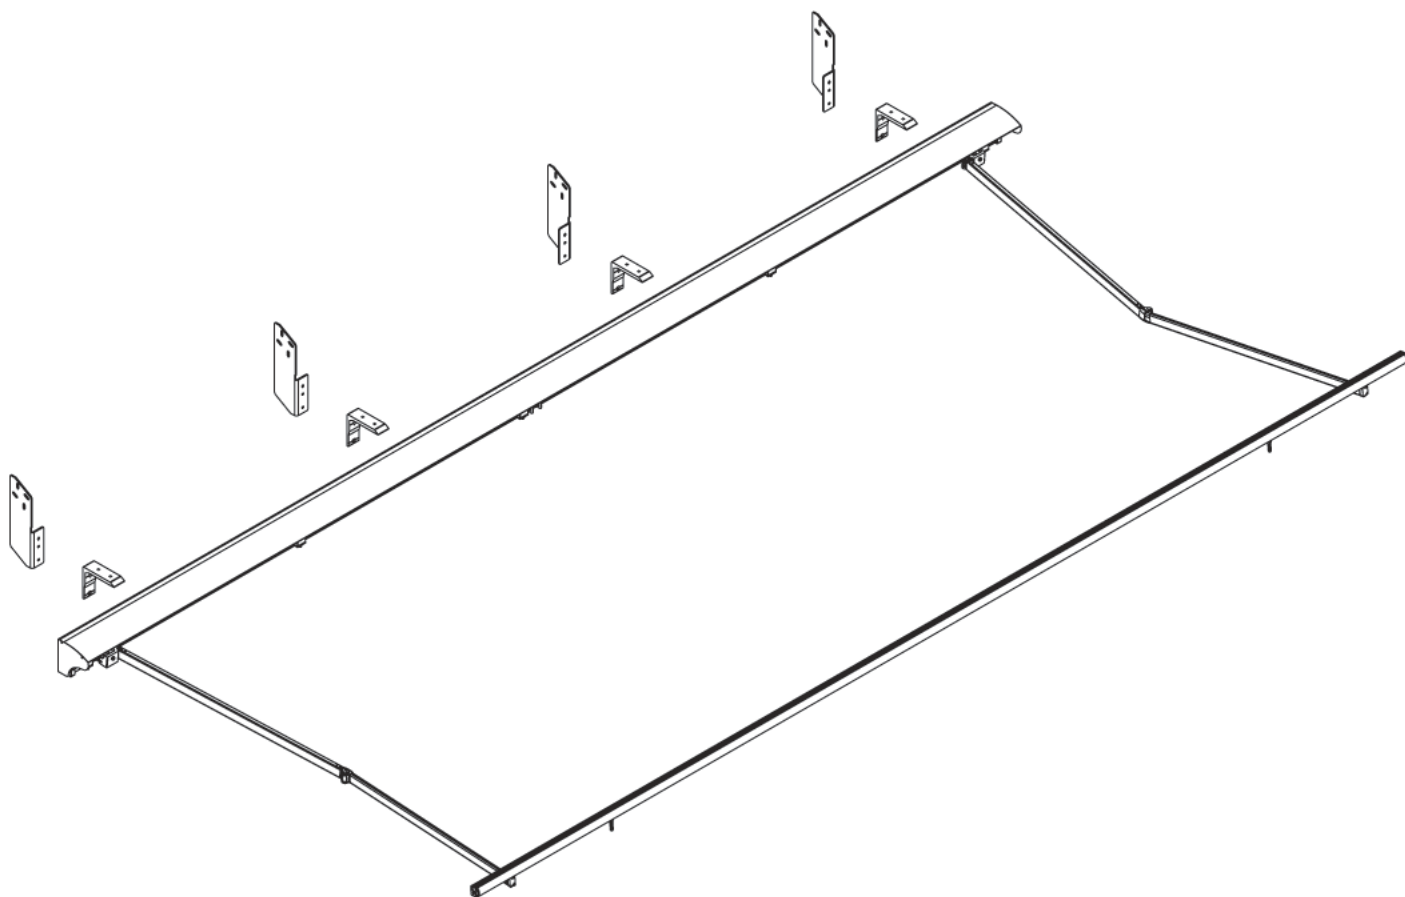

Jamaica

Mulighet for motor	Ja
Mulighet for sveivbetjening	Ja
Maksimum breddemål	7.0 m
Maksimum utfall fra vegg	3.6 m
Fastmontert i beskyttelseskassett	Nei
Mulighet for beskyttelseskassett	Ja
Vinkling	5°-40°
Tekstil	140 alternativer
Frontkappe	Ja

Mulighet for kryssarmer

Vinkel

Montering i taksperrer

Montering i tak

Montering på vegg,
med beskyttelseskassett

Montering på vegg

Veggbrakett

jamaica