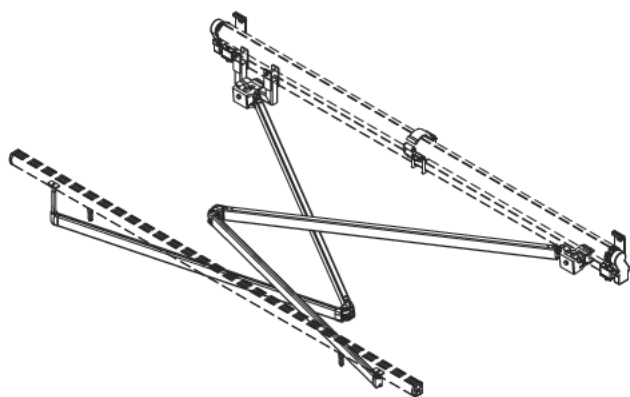

Jamaica

Mulighet for motor	Ja
Mulighet for sveivbetjening	Ja
Maksimum breddemål	7.0 m
Maksimum utfall fra vegg	3.6 m
Fastmontert i beskyttelseskassett	Nei
Mulighet for beskyttelseskassett	Ja
Vinkling	5°-40°
Tekstil	140 alternativer
Frontkappe	Ja

Mulighet for kryssarmer

Vinkel

Montering i taksperrer

Montering i tak

Montering på vegg,
med beskyttelseskassett

Montering på vegg

Veggbrakett

jamaica