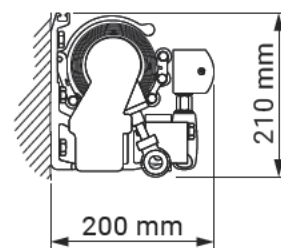

Montering på vegg