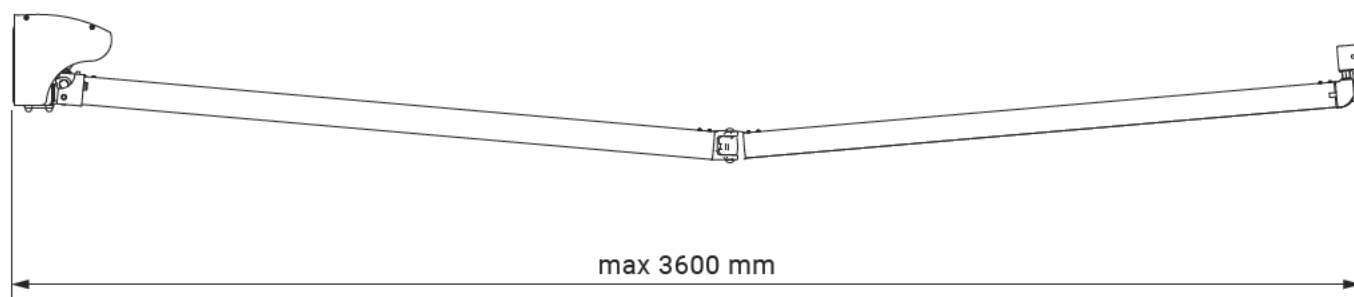

Jamaica

Mulighet for motor	Ja
Mulighet for sveivbetjening	Ja
Maksimum breddemål	7.0 m
Maksimum utfall fra vegg	3.6 m
Fastmontert i beskyttelseskassett	Nei
Mulighet for beskyttelseskassett	Ja
Vinkling	5°-40°
Tekstil	140 alternativer
Frontkappe	Ja

Mulighet for kryssarmer

Vinkel

Montering i taksperrer

Montering i tak

Montering på vegg,
med beskyttelseskassett

Montering på vegg

Veggbrakett

jamaica