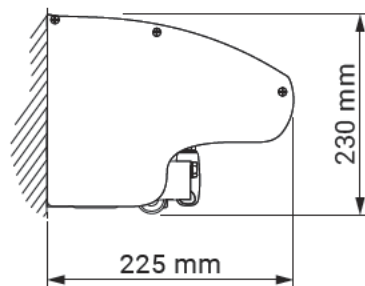

Montering på vegg,
med beskyttelseskassett