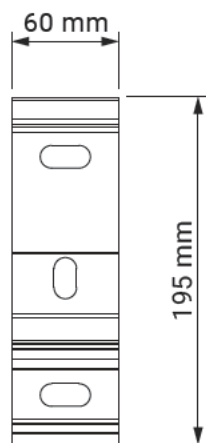

Montering i tak

Veggbrakett

jamaica

palladio