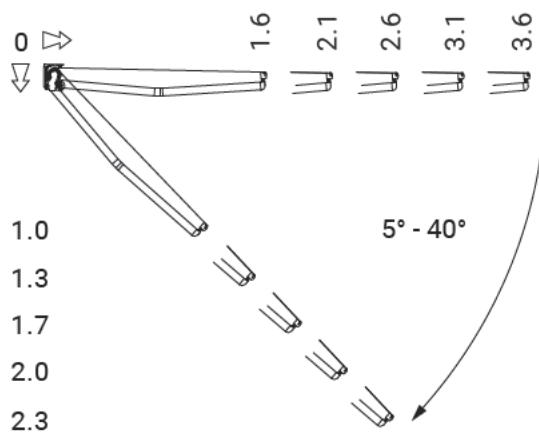

Vinkel

Montering i taksperrer