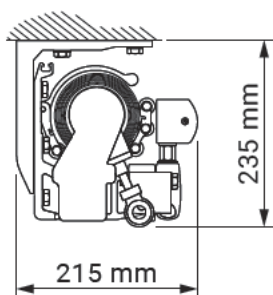

Montering i tak