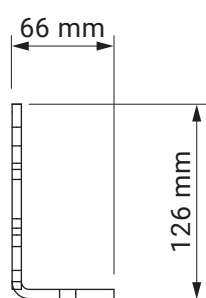

Takspërrebrakett

jamaica

palladio