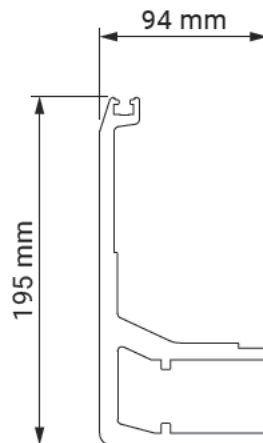

Montering på vegg,
med beskyttelseskassett

Veggbrakett

jamaica

palladio