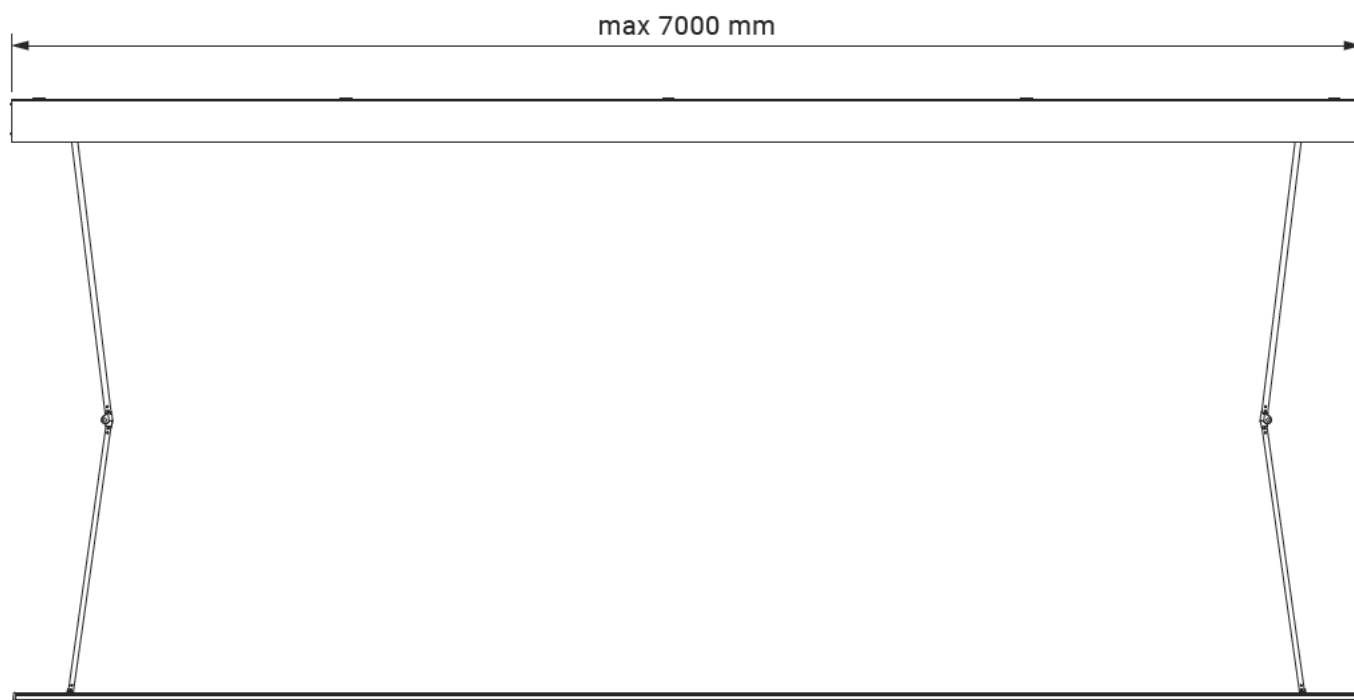

Jamaica

Mulighet for motor	Ja
Mulighet for sveivbetjening	Ja
Maksimum breddemål	7.0 m
Maksimum utfall fra vegg	3.6 m
Fastmontert i beskyttelseskassett	Nei
Mulighet for beskyttelseskassett	Ja
Vinkling	5°-40°
Tekstil	140 alternativer
Frontkappe	Ja