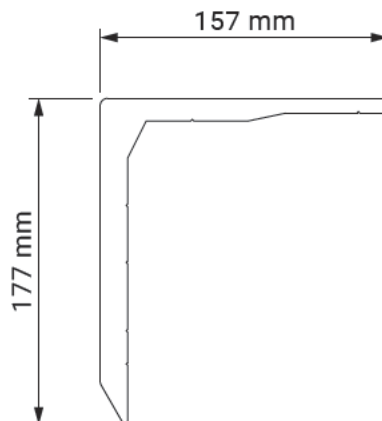

Takbrakett

jamaica

palladio