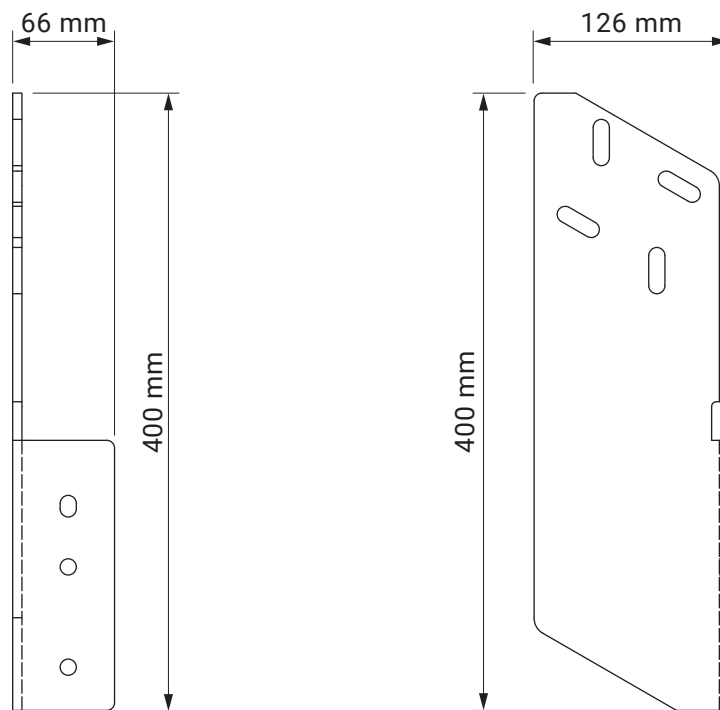

Takspërrebrakett

jamaica

palladio