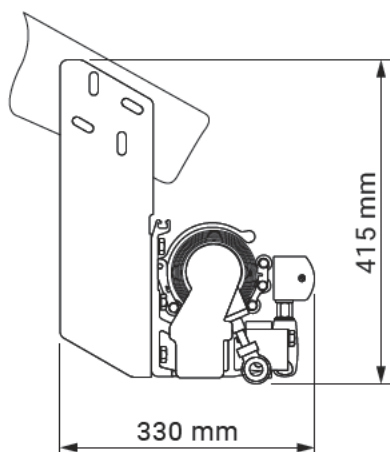

Vinkel

Montering i taksperrer