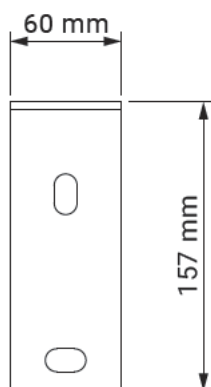

Takbrakett

jamaica

palladio