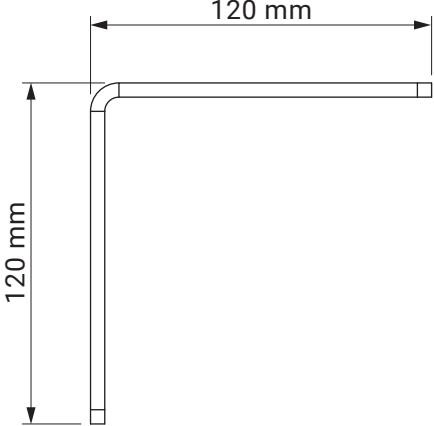

colour palette	RAL
electric drive	yes
manual drive	yes
maximum width	5.0 m
maximum projection	1.4 m
cassette	yes
optional hood	no
fabric	140 patterns
valance	yes

ceiling bracket

italia box

wall bracket

italia box

internal niche bracket

italia
italia box

Arm wall bracket

italia
italia box