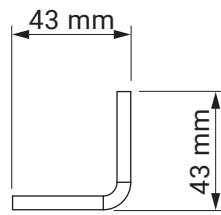

colour palette	RAL
electric drive	yes
manual drive	yes
maximum width	5.0 m
maximum projection	1.4 m
cassette	yes
optional hood	no
fabric	140 patterns
valance	yes

ceiling bracket

italia box

wall bracket

italia box

internal niche bracket

italia
italia box

Arm wall bracket

italia
italia box