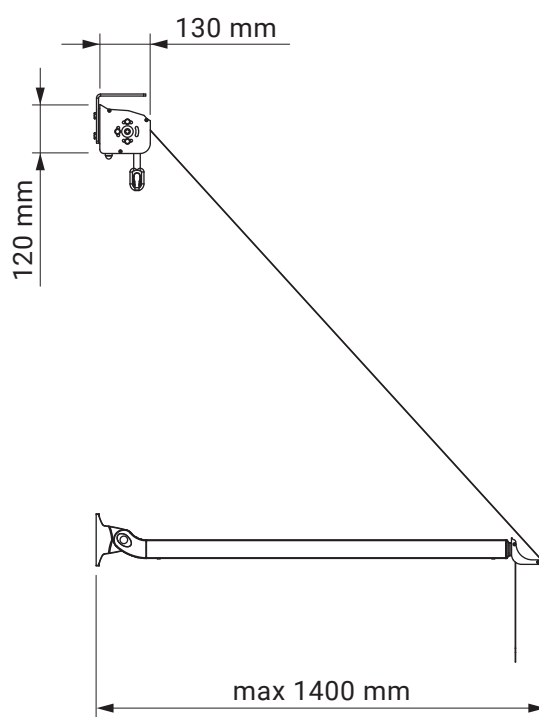

colour palette	RAL
electric drive	yes
manual drive	yes
maximum width	5.0 m
maximum projection	1.4 m
cassette	yes
optional hood	no
fabric	140 patterns
valance	yes

ceiling bracket

italia box

wall bracket

italia box

internal niche bracket

italia
italia box

Arm wall bracket

italia
italia box