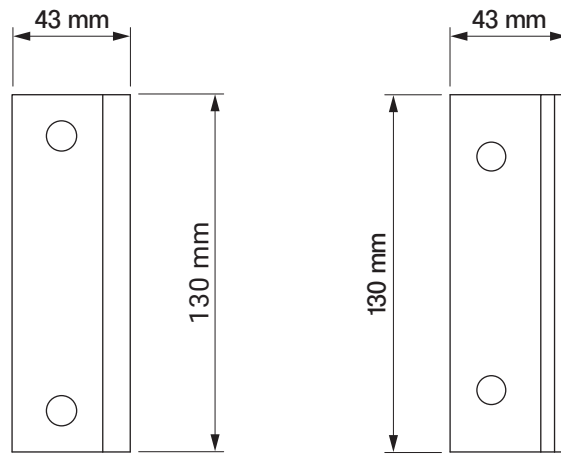

colour palette	RAL
electric drive	yes
manual drive	yes
maximum width	5.0 m
maximum projection	1.4 m
cassette	yes
optional hood	no
fabric	140 patterns
valance	yes

ceiling bracket

italia box

wall bracket

italia box

internal niche bracket

italia
italia box

Arm wall bracket

italia
italia box