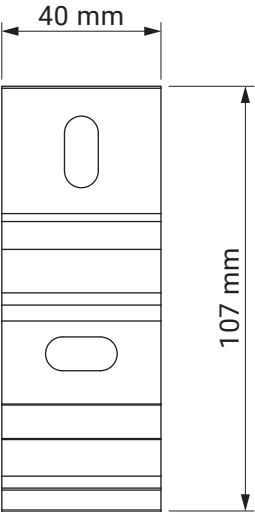

colour palette	RAL
electric drive	yes
manual drive	yes
maximum width	5.0 m
maximum projection	1.4 m
cassette	yes
optional hood	no
fabric	140 patterns
valance	yes

ceiling bracket

italia box

wall bracket

italia box

internal niche bracket

italia
italia box

Arm wall bracket

italia
italia box