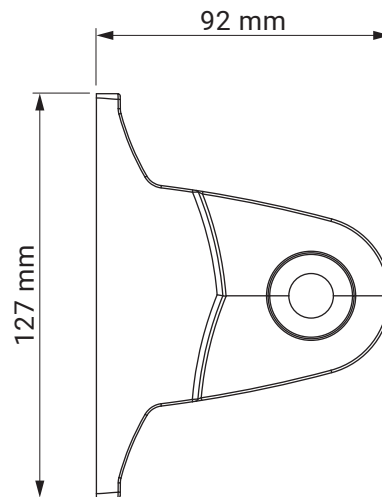

colour palette	RAL
electric drive	yes
manual drive	yes
maximum width	5.0 m
maximum projection	1.4 m
cassette	yes
optional hood	no
fabric	140 patterns
valance	yes

ceiling bracket

italia box

wall bracket

italia box

internal niche bracket

italia
italia box

Arm wall bracket

italia
italia box