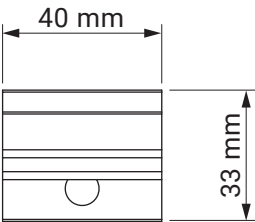

colour palette	RAL
electric drive	yes
manual drive	yes
maximum width	5.0 m
maximum projection	1.4 m
cassette	yes
optional hood	no
fabric	140 patterns
valance	yes

ceiling bracket

italia box

wall bracket

italia box

internal niche bracket

italia
italia box

Arm wall bracket

italia
italia box