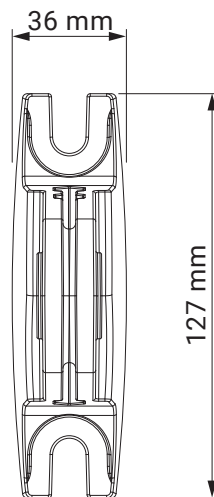

colour palette	RAL
electric drive	yes
manual drive	yes
maximum width	5.0 m
maximum projection	1.4 m
cassette	yes
optional hood	no
fabric	140 patterns
valance	yes

ceiling bracket

italia box

wall bracket

italia box

internal niche bracket

italia
italia box

Arm wall bracket

italia
italia box