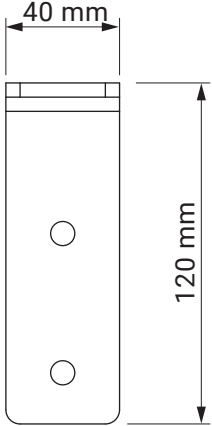

colour palette	RAL
electric drive	yes
manual drive	yes
maximum width	5.0 m
maximum projection	1.4 m
cassette	yes
optional hood	no
fabric	140 patterns
valance	yes

ceiling bracket

italia box

wall bracket

italia box

internal niche bracket

italia
italia box

Arm wall bracket

italia
italia box