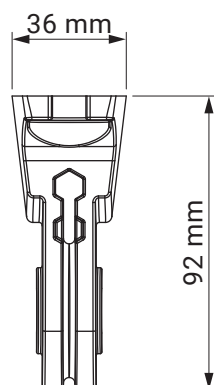

colour palette	RAL
electric drive	yes
manual drive	yes
maximum width	5.0 m
maximum projection	1.4 m
cassette	yes
optional hood	no
fabric	140 patterns
valance	yes

ceiling bracket

italia box

wall bracket

italia box

internal niche bracket

italia
italia box

Arm wall bracket

italia
italia box