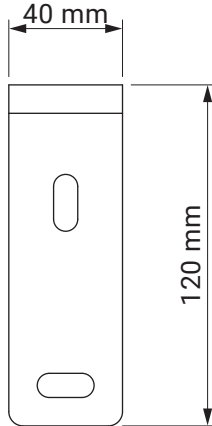

colour palette	RAL
electric drive	yes
manual drive	yes
maximum width	5.0 m
maximum projection	1.4 m
cassette	yes
optional hood	no
fabric	140 patterns
valance	yes

ceiling bracket

italia box

wall bracket

italia box

internal niche bracket

italia
italia box

Arm wall bracket

italia
italia box