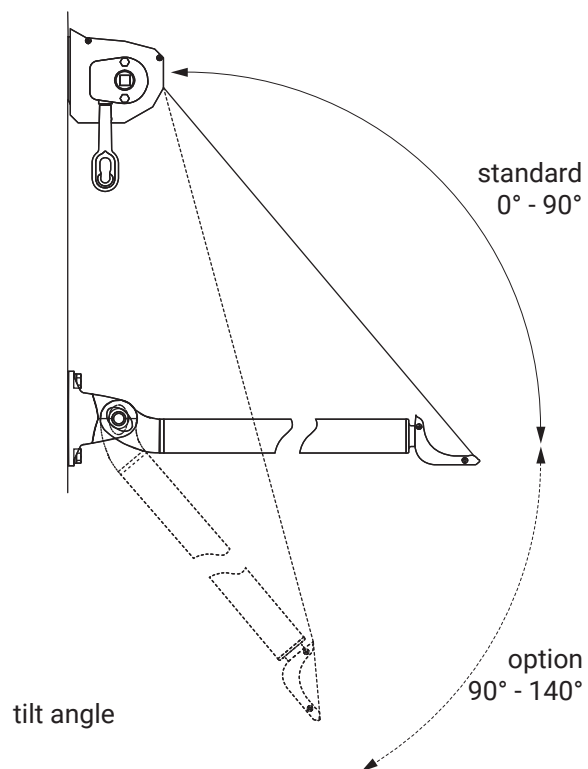

colour palette	RAL
electric drive	yes
manual drive	yes
maximum width	5.0 m
maximum projection	1.4 m
cassette	yes
optional hood	no
fabric	140 patterns
valance	yes

ceiling bracket

italia box

wall bracket

italia box

internal niche bracket

italia
italia box

Arm wall bracket

italia
italia box