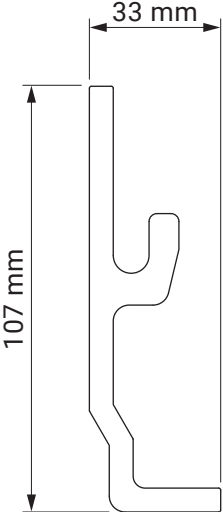

colour palette	RAL
electric drive	yes
manual drive	yes
maximum width	5.0 m
maximum projection	1.4 m
cassette	yes
optional hood	no
fabric	140 patterns
valance	yes

ceiling bracket

italia box

wall bracket

italia box

internal niche bracket

italia
italia box

Arm wall bracket

italia
italia box